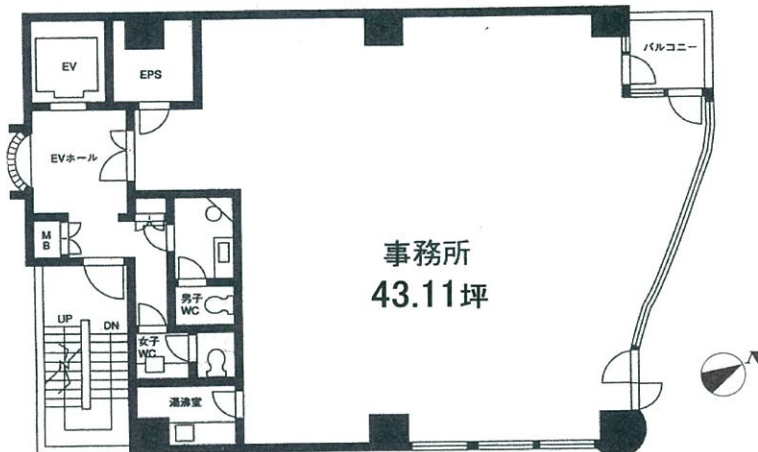

### ■ 物件概要

- 所在地 / 新宿区新宿1丁目26番9号
- 構造・規模 / 鉄骨鉄筋コンクリート造  
地上9階建
- 竣工 / 平成2年3月
- 設備 / エレベーター 個別空調  
機械警備
- 契約期間 / 2年間
- 更新料 / 新賃料の1ヶ月分
- 償却 / 賃料の2ヶ月分

交差点に面し開けた眺望  
トイレ室外男女別  
(トイレ清掃ビル側にて)