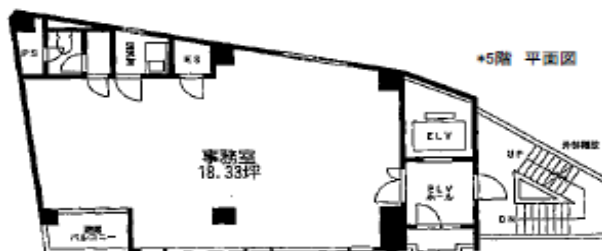

貸事務所 〈シロービル〉

■ 物件概要

- 所在地 / 目黒区中根一丁目7番17号
- 構造・規模 / 鉄筋コンクリート造
地上6階建
- 竣工 / 昭和62年3月末
- 設備 / エレベーター 個別空調
/ 機械警備
- 契約期間 / 2年間
- 更新料 / 新賃料の1ヶ月分
- 償却 / 賃料の1ヶ月分

東急東横線『都立大学』駅徒歩3分

☆目黒通りに面する物件!

☆駅近希少オフィス

*図面と現況が異なる場合は、現況を優先します。

【募集条件】

階数	用途	坪数	賃料(税別)	共益費(税別)	敷金	入居日
5階	事務所	18.98坪 (62.77㎡)	284,700円 (@15,000円)	56,940円 (@3,000円)	6ヶ月	2025.1.6 (予定)

※賃料保証会社及びテナント総合保険の加入をお願いします。

(社)全日本不動産協会会員 国土交通大臣(10)第3269号

東京都中央区日本橋室町4-3-15

 **第一恒産株式会社**